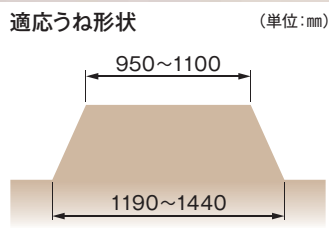

# クボタたまねぎ茎葉処理機

OCK-1

収穫直前の倒伏した  
たまねぎの葉を  
刈取り！

マルチ栽培  
裸地栽培  
どちらにも対応！

●機体重量が390kgと軽量なため、25PSトラクタから装着可能です。

●両サイドの回転ブラシで、うね肩の葉も確実に引き起こしてカットします。

●刈高さや回転ブラシの高さは、ハンドルで調整可能です。

●カットした葉はうねの右側に集約します。

■主要諸元

販売型式名	OCK-1	
機体寸法	全長 (mm)	2000 [最大]
	全幅 (mm)	1820
	全高 (mm)	1435 [保管時]
適応トラクタ (PS)	25~	
装着方式	標準3点リンク方式 [JIS1形]	
刈幅 (mm)	1170	
作業速度 (km/時)	~1.3	
PTO回転数 (rpm)	735	
車輪輪距 (mm)	1300~1550	

※主要諸元・形態は改良のため、予告なく変更することがあります。