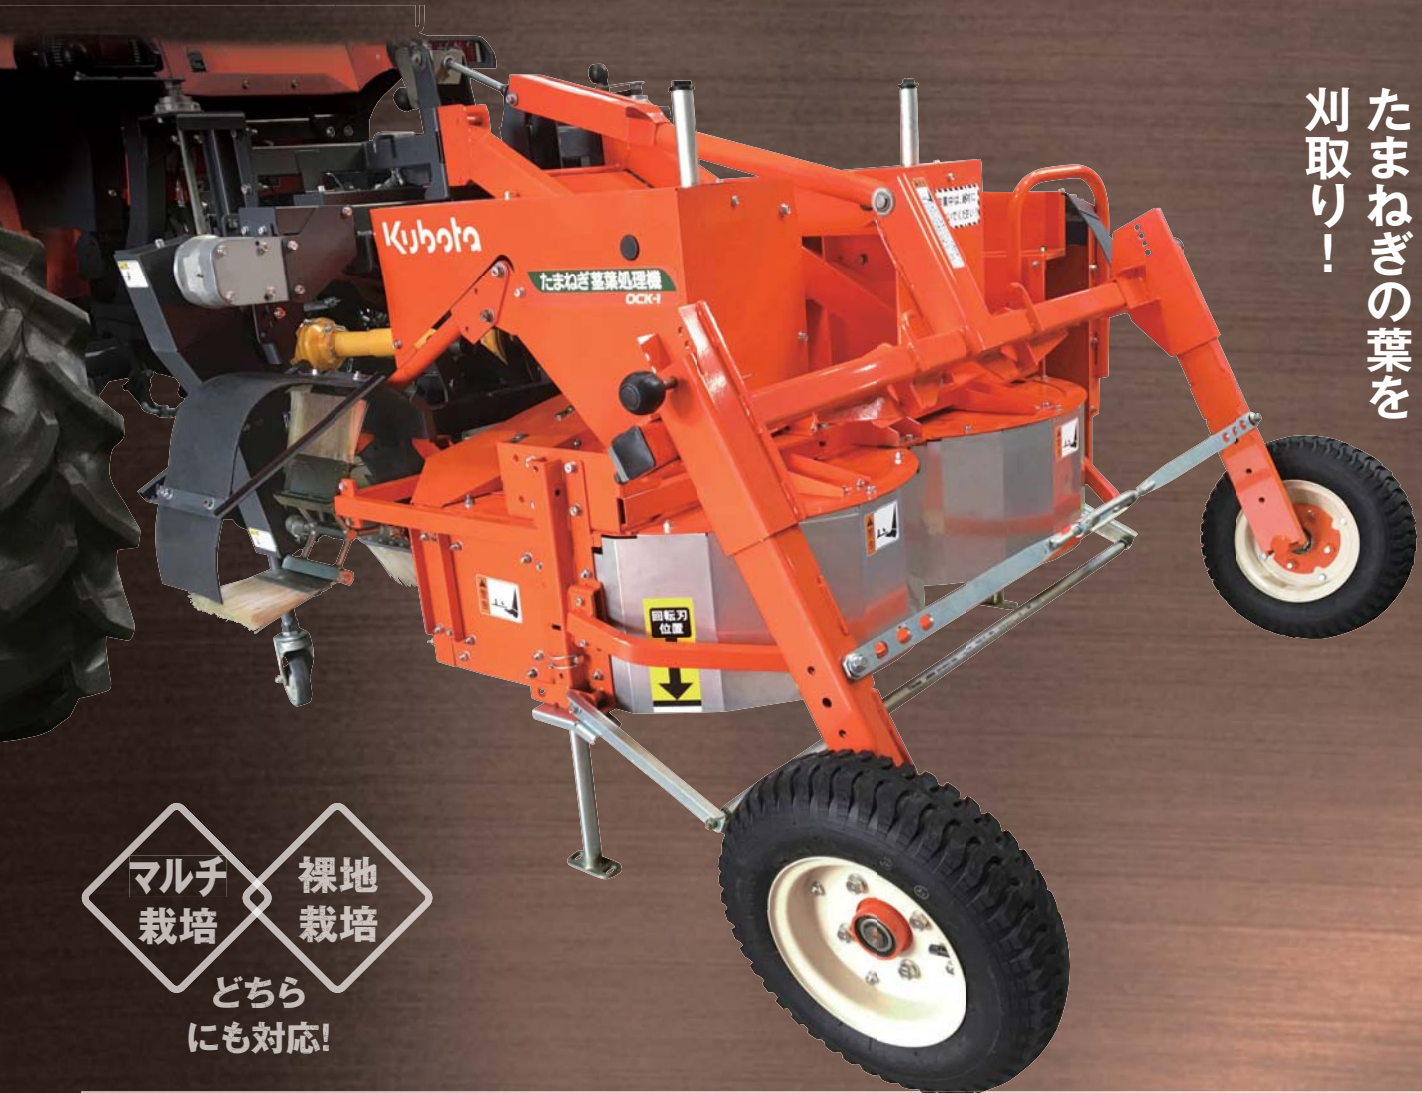

# クボタたまねぎ茎葉処理機

OCK-1

収穫直前の倒伏した  
たまねぎの葉を  
刈取り！

マルチ栽培  
裸地栽培  
どちらにも対応！

●機体重量が390kgと軽量なため、25PSトラクタから装着可能です。

●両サイドの回転ブラシで、うね肩の葉も確実に引き起こしてカットします。

●刈高さや回転ブラシの高さは、ハンドルで調整可能です。

●カットした葉はうねの右側に集約します。

■主要諸元

販売型式名	OCK-1	
機体寸法	全長 (mm)	2000 [最大]
	全幅 (mm)	1820
	全高 (mm)	1435 [保管時]
適応トラクタ (PS)	25~	
装着方式	標準3点リンク方式 [JIS1形]	
刈幅 (mm)	1170	
作業速度 (km/時)	~1.3	
PTO回転数 (rpm)	735	
車輪輪距 (mm)	1300~1550	

※主要諸元・形態は改良のため、予告なく変更することがあります。